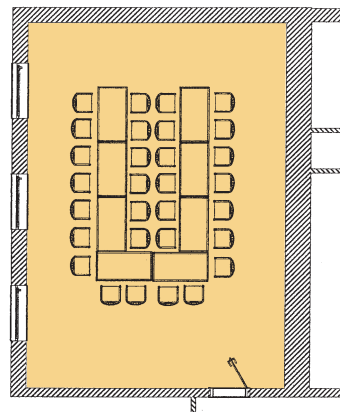

Saal

Seminarraum

Gobelinzimmer

Friesenzimmer

Spiegelzimmer

Stube

Ringhotel Köhlers Forsthaus

Name des Raumes:	Spiegelzimmer	Seminarraum	Stube	Gobelinzimmer	Saal	Friesenzimmer
Tagungsraumfakten						
Fläche in qm	34	70	30	43,3	160	57,75
Länge x Breite	5,5 x 6,2	7 x 10	3,75 x 8	5,25 x 8,25	11,2 x 14,2	7,7 x 8,5
x Höhe	x 2,6	x 2,4	x 2,80	x 2,6	x 2,7 bis 3,0	x 2,8
Parlament						
Anzahl Personen	20	50	–	25	120	35
Stuhldreihe/Vortrag						
Anzahl Personen	30	70	30	40	160	50
U-Tafel						
Anzahl Personen	21	35	–	30	60	40
Tageslicht	ja	ja	ja	ja	ja	ja