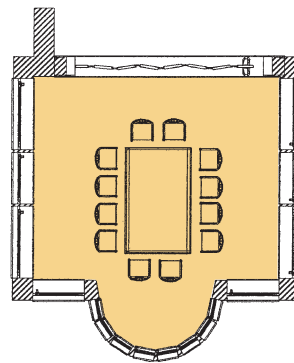

Saal

Seminarraum

Gobelinzimmer

Friesenzimmer

Spiegelzimmer

Stube

Ringhotel Köhlers Forsthaus

Name des Raumes:	Spiegelzimmer	Seminarraum	Stube	Gobelinzimmer	Saal	Friesenzimmer
Tagungsraumfakten						
Fläche in qm	34	70	30	43,3	160	57,75
Länge x Breite	5,5 x 6,2	7 x 10	3,75 x 8	5,25 x 8,25	11,2 x 14,2	7,7 x 8,5
x Höhe	x 2,6	x 2,4	x 2,80	x 2,6	x 2,7 bis 3,0	x 2,8
Parlament						
Anzahl Personen	20	50	–	25	120	35
Stuhldreihe/Vortrag						
Anzahl Personen	30	70	30	40	160	50
U-Tafel						
Anzahl Personen	21	35	–	30	60	40
Tageslicht	ja	ja	ja	ja	ja	ja