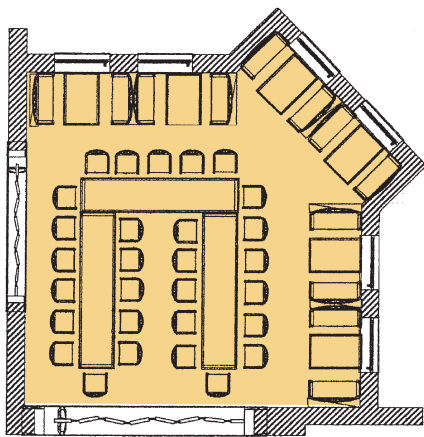

Saal

Seminarraum

Gobelinzimmer

Friesenzimmer

Spiegelzimmer

Stube

Ringhotel Köhlers Forsthaus

Name des Raumes:	Spiegelzimmer	Seminarraum	Stube	Gobelinzimmer	Saal	Friesenzimmer
Tagungsraumfakten						
Fläche in qm	34	70	30	43,3	160	57,75
Länge x Breite	5,5 x 6,2	7 x 10	3,75 x 8	5,25 x 8,25	11,2 x 14,2	7,7 x 8,5
x Höhe	x 2,6	x 2,4	x 2,80	x 2,6	x 2,7 bis 3,0	x 2,8
Parlament						
Anzahl Personen	20	50	–	25	120	35
Stuhldreihe/Vortrag						
Anzahl Personen	30	70	30	40	160	50
U-Tafel						
Anzahl Personen	21	35	–	30	60	40
Tageslicht	ja	ja	ja	ja	ja	ja