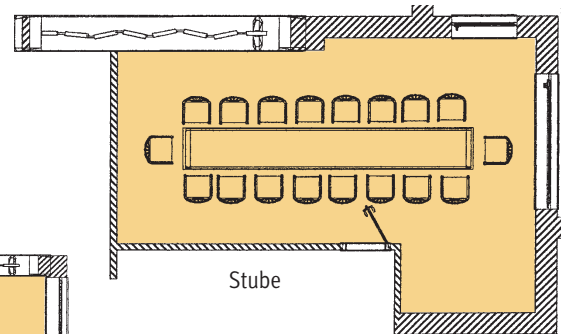

Saal

Seminarraum

Gobelinzimmer

Friesenzimmer

Spiegelzimmer

Stube

Ringhotel Köhlers Forsthaus

Name des Raumes:	Spiegelzimmer	Seminarraum	Stube	Gobelinzimmer	Saal	Friesenzimmer
Tagungsraumfakten						
Fläche in qm	34	70	30	43,3	160	57,75
Länge x Breite	5,5 x 6,2	7 x 10	3,75 x 8	5,25 x 8,25	11,2 x 14,2	7,7 x 8,5
x Höhe	x 2,6	x 2,4	x 2,80	x 2,6	x 2,7 bis 3,0	x 2,8
Parlament						
Anzahl Personen	20	50	–	25	120	35
Stuhldreihe/Vortrag						
Anzahl Personen	30	70	30	40	160	50
U-Tafel						
Anzahl Personen	21	35	–	30	60	40
Tageslicht	ja	ja	ja	ja	ja	ja