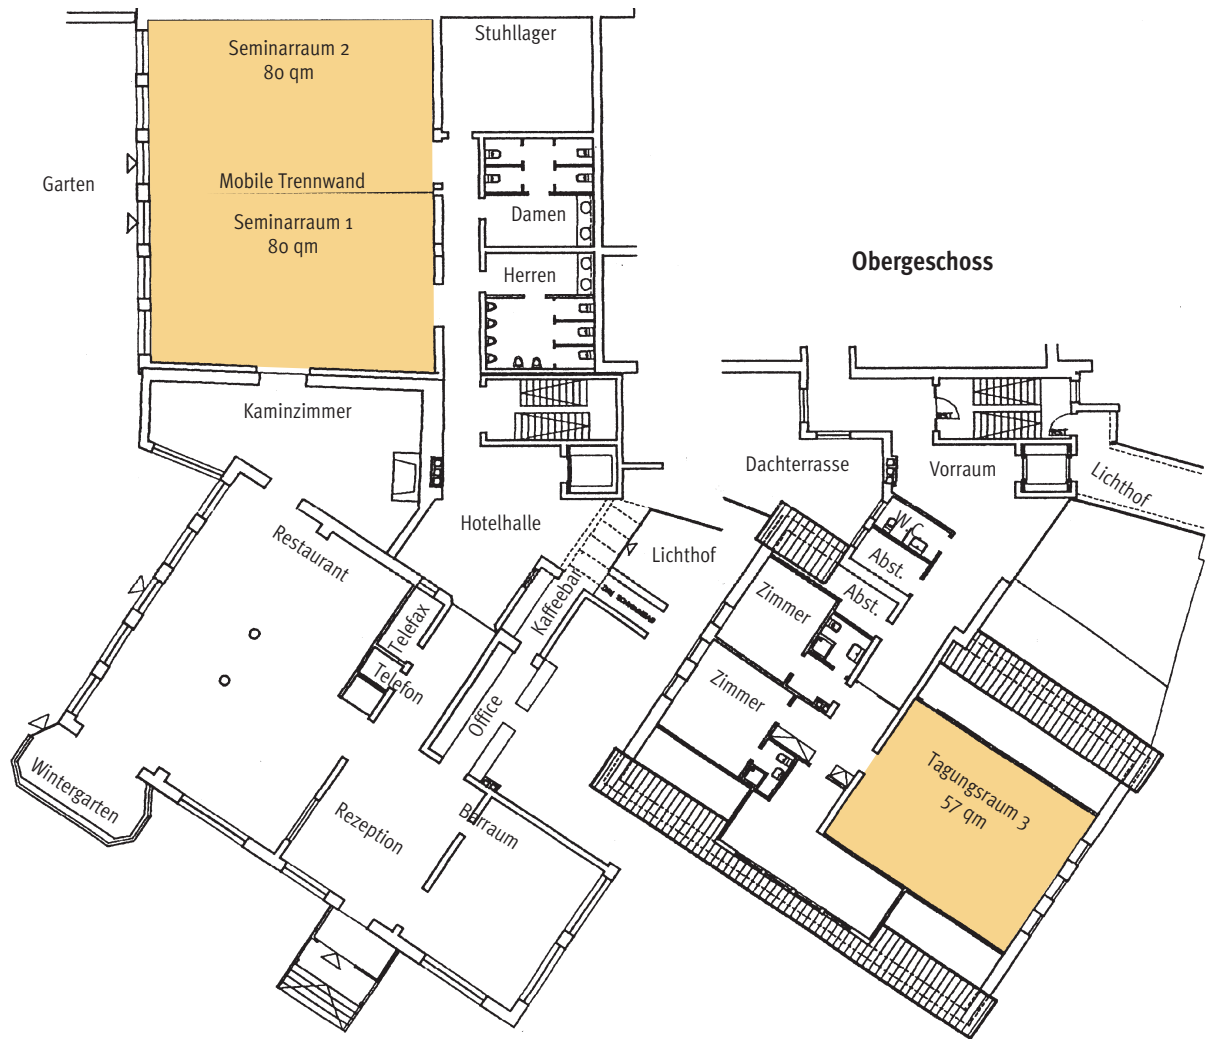

Erdgeschoss M. 1:250

**Ringhotel Teutoburger Wald**

Name des Raumes:	Fläche in qm	Länge x Breite x Höhe	Einzeltische	Bankett	U-Form	Parlament
<b>Tagungsraumfakten</b>						
Raum 1 Kaminzimmer für Besprechungen, direkter Zugang zum Garten	80	8 x 10 x 3	80	60	35	45
Raum 2 direkter Zugang zum Garten	80	8 x 10 x 3	80	60	35	45
Raum 1 + 2 Kaminzimmer für Besprechungen und Empfänge, direkter Zugang zum Garten	160		160	120	70	80
Raum 3 für Besprechungen, sehr gut abgeschirmt	57	7 x 8 x 2,70	50	-	25	35